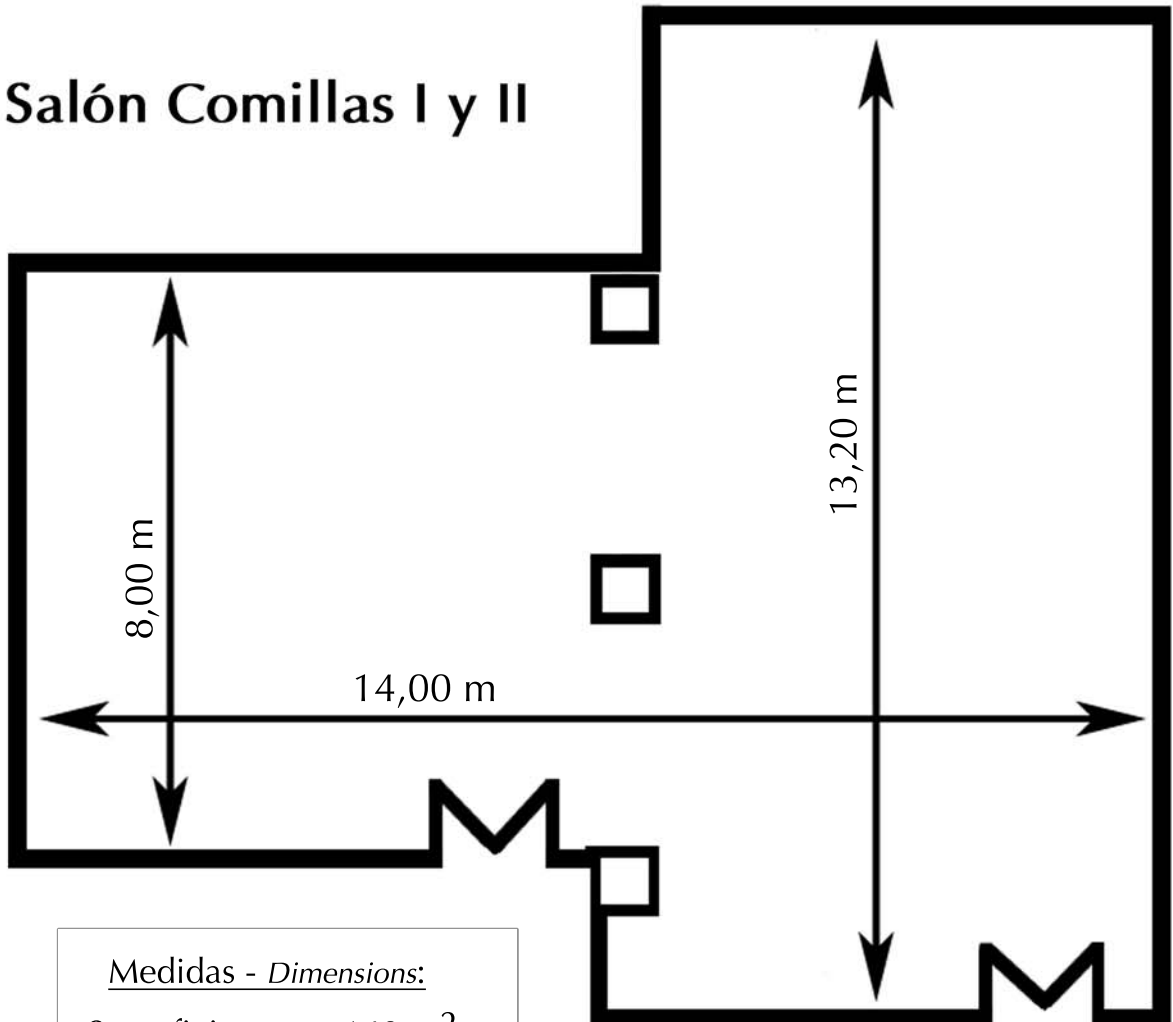

Salón Comillas I y II

Medidas - Dimensions:

Superficie - Area: 149 m²
Largo - Length: 14 m
Ancho - Width: 8 m
Alto - Height: 2,60 m

Capacidad/personas - Capacity/people:

Cocktail <i>Cocktail</i>	Escuela <i>School</i>	Teatro <i>Theater</i>	Banquete <i>Banquet</i>
120	80	150	75